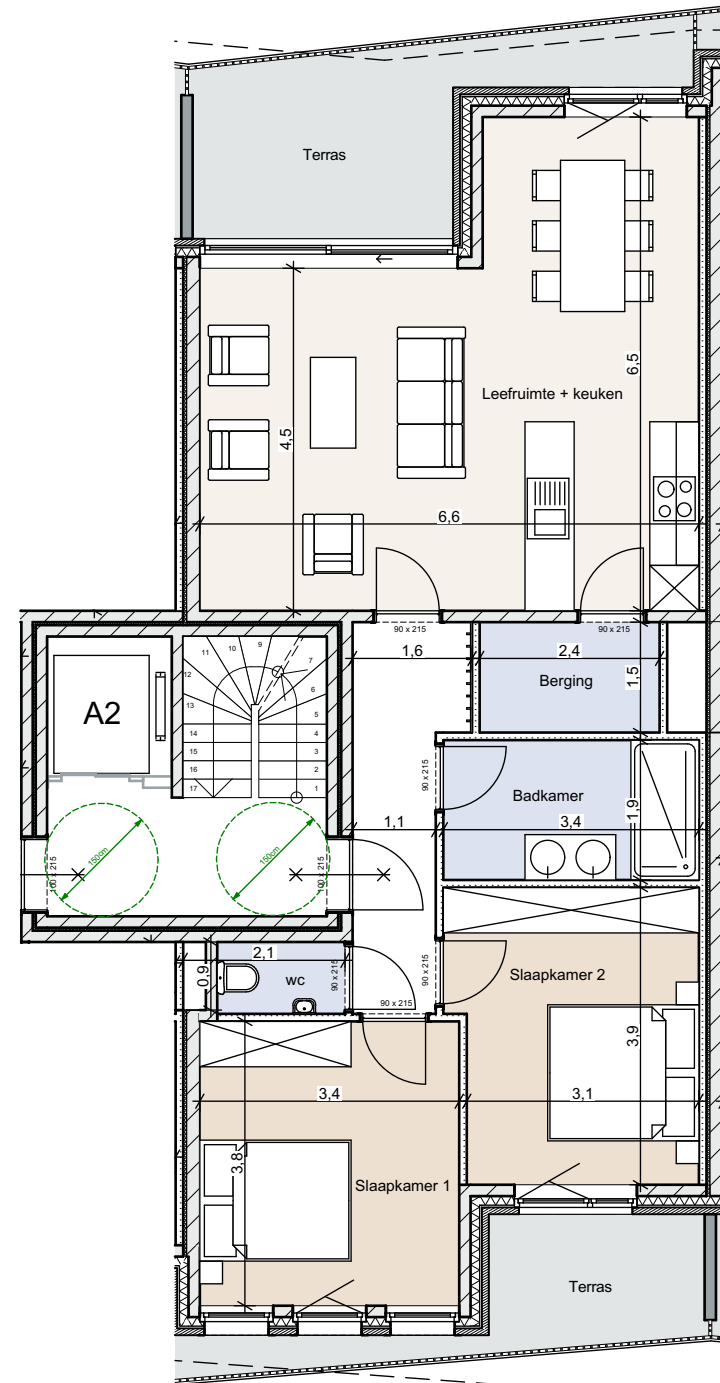

Parkdomein Neerhof - Oud Turnhout

Appartement A9 1e verdieping

Oppervlakte			
Appartement:	94	m²	
Terras 1:	11	m²	
Terras 2:	7	m²